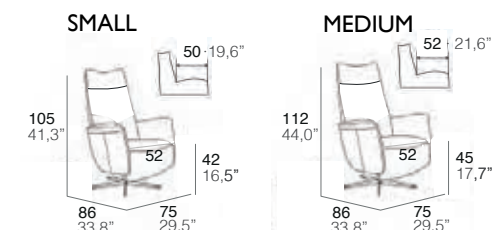

MEDIDAS

M DE ORO

El sello alemán de calidad "M de oro" lo otorga la asociación alemana para la calidad de muebles Deutsche Gütegemeinschaft Möbel e.V. y se considera a escala nacional e internacional uno de los certificados de calidad más importantes existentes, pues se concede según los criterios más estrictos. Este hecho de que las exigencias tan estrictas de la DGM sean muy superiores a las normas nacionales e internacionales, confirma que los productos se caractericen por una calidad extraordinaria. Así pues los muebles con calidad certificada "M de oro" tienen que ser estables, seguros, duraderos, estar bien elaborados y no deben contener sustancias peligrosas para la salud. Todas las cuidadosas pruebas y los rigurosos controles garantizan que los muebles con este sello de calidad RAL cumplan estos amplios requisitos. Además la colaboración intensiva durante muchos años entre la DGM, la Deutsche Verbraucherzentrale (Organización de consumidores alemana) y la Stiftung Warentest (Fundación para la prueba de productos) es una base de confianza importante para los consumidores, aportándoles la seguridad de comprar un producto de primera calidad.